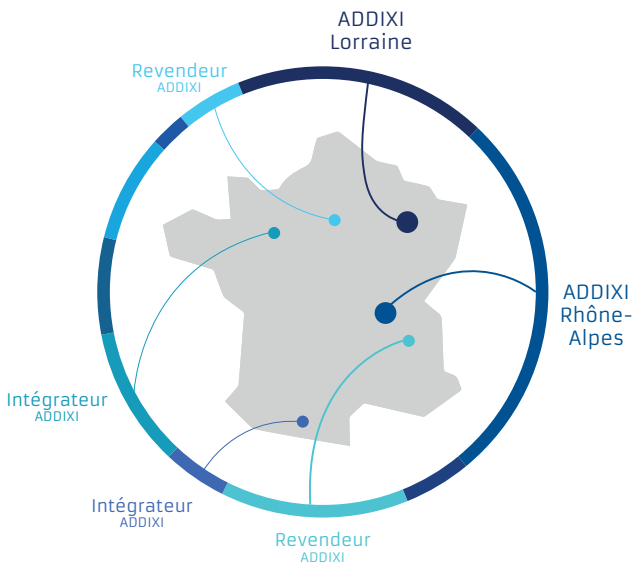

NOTRE MÉTIER

NOTRE IMPLANTATION

Addixi est présent sur la région Rhône-Alpes, PACA et Lorraine.

Pour les autres régions, nous travaillons avec des intégrateurs.

NOS POINTS FORTS

- Éditeur de logiciels (en France)
- Présence sur tout le territoire
- Hotline Technique / Supervision à distance
- Une équipe technique à taille humaine
- Une solide expérience dans les domaines du développement et de la sécurité
- Une gestion de projet qui tient compte des contextes spécifiques de chaque client